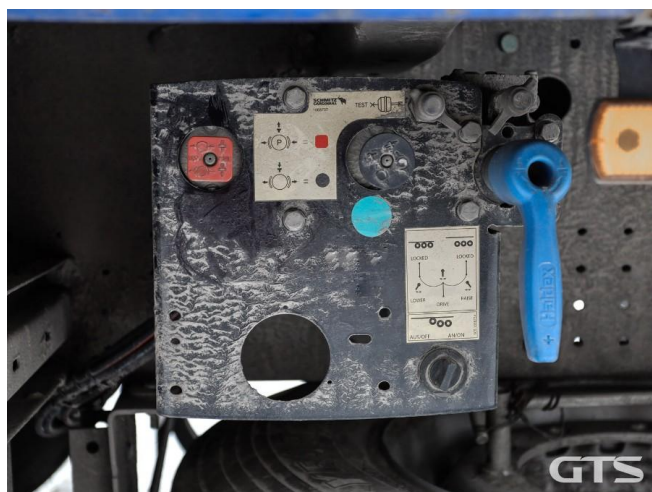

Шторный полуприцеп

Schmitz SCB 24 2021 г/в

Основные характеристики

| | |
|--------------------|------------------------------------|
| Длина: 13.6 | Склад: Краснодар |
| Количество осей: 3 | Марка осей: Schmitz |
| Тормоза: Дисковые | Задний портал: Ворота |
| Тип: Шторный | Держатель запасного колеса |
| Сдвижная крыша | Сдвижные бока |
| Паллетный ящик | Инструментальный ящик |
| Подъемная ось | Обмен техники по схеме trade-in |
| ABS | Кредит или лизинг в день обращения |

Подвеска: Полурессорная

Дополнительная информация

Шторный полуприцеп Schmitz SCB 24 2021 г/в

Оригинал ПТС

Подъемная ось

3 оси

Цена указана с НДС

Гарантия юридической чистоты!